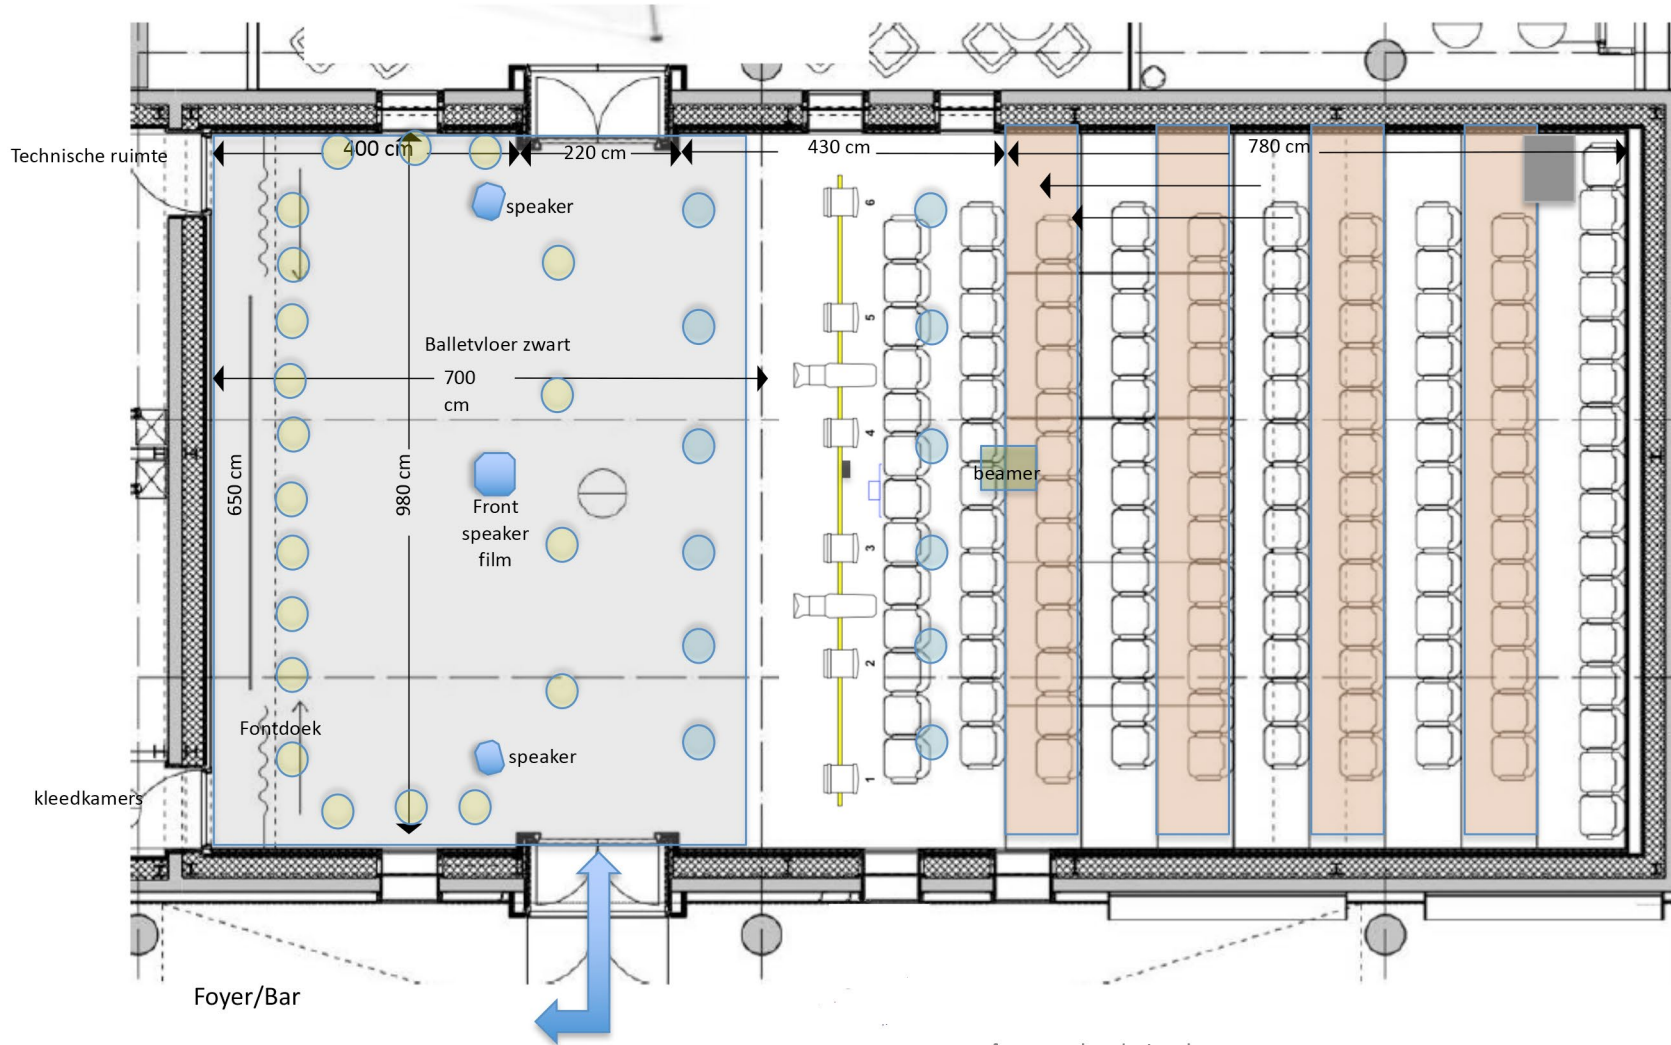

Meer informatie:

Coördinator
Leo van Egmond

mobiël: 06-53487930
e-mail: coordinator@theater-kaleidoskoop.nl

Zaal capaciteit: maximaal 150 gasten
(links achter tafel met mengtafels)
Geluidsmengtafel Yamaha digitaal TF3 24 kanaals,
K-Array Powered Stereo system;
2 Variable Beam speaker, 2 18" Subwoofer, Versterker 4 x 1000W,
2 Monitor speakers Tannoy 12"+1,5
Podium aansluiting t.b.v. microfoons en monitoren.
Mipro microfoonstelsel: 4 kanaals ontvanger t.b.v. 2 handmicro-
foons en 2 headsets, 4 stuks Shure dynamische microfoon type
SM58 bedraad, 2 piano-microfoons.

Lichttafel voor gehele toneelverlichting:
Zero88 - FLX S24 - 1 Universe (512ch, Schuko/French)
RGB Led spots: 3 x links podium, 3 x rechts podium, 4 x midden
podium en 10 x tegenlicht podium RGB. **Vaste opstelling!**
CW/WW spots : (1e rij) 6 x zaal, (2e rij) 6 x zaal. **Vaste opstelling!**
1x Truss recht mechanisch up/down, lichtkanaalschema aanwezig.
Zie bijgaande specificatie voor de spots.
Projectie beamer merk: Christie 3LCD Projectiescherm:
breedte 640 cm - hoogte 420 cm.
Fontdoek kleur zwart.